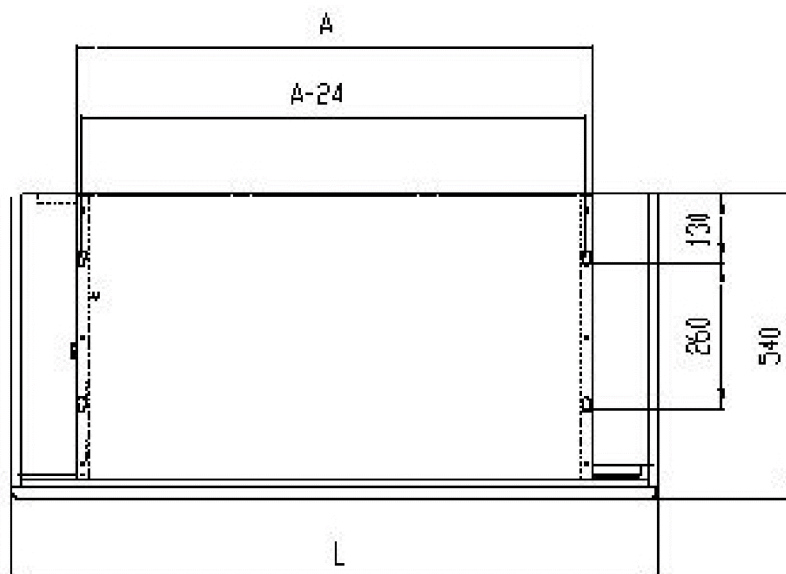

### Размери

Model	FP-3,4	FP-5,1	FP-6,8	FP-8,5	FP-10,2	FP-13,6	FP-17,0
L	847	997	1147	1297	1447	1597	1897
A	622	772	922	1072	1222	1372	1672

Конвекторите могат да се монтират и на стената - за целта имат фабрични отвори от задната страна:

# Монтаж – присъединителни размери на конвектора

Конвекторите серия FP се доставят фабрично сглобени за лев или десен монтаж.

Терморегулаторът може да бъде демонтиран от конвектора и монтиран на стената в помещението.