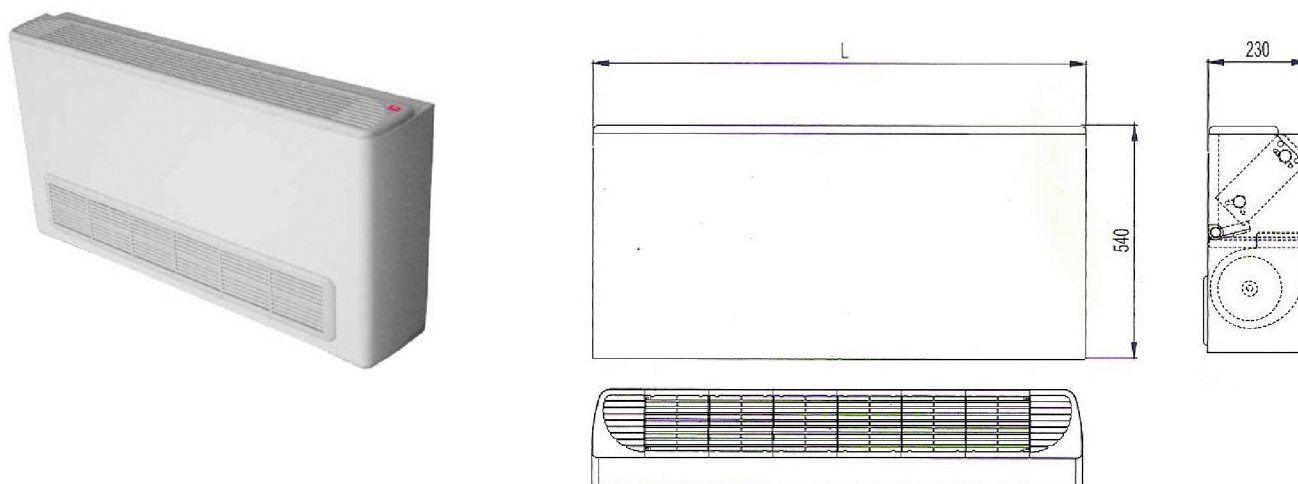

## Конвектори серия FP

### Размери

Model	FP-3,4	FP-5,1	FP-6,8	FP-8,5	FP-10,2	FP-13,6	FP-17,0
L	847	997	1147	1297	1447	1597	1897
A	622	772	922	1072	1222	1372	1672

Конвекторите могат да се монтират и на стената - за целта имат фабрични отвори от задната страна:

# Монтаж – присъединителни размери на конвектора

Конвекторите серия FP се доставят фабрично сглобени за лев или десен монтаж.

Терморегулаторът може да бъде демонтиран от конвектора и монтиран на стената в помещението.