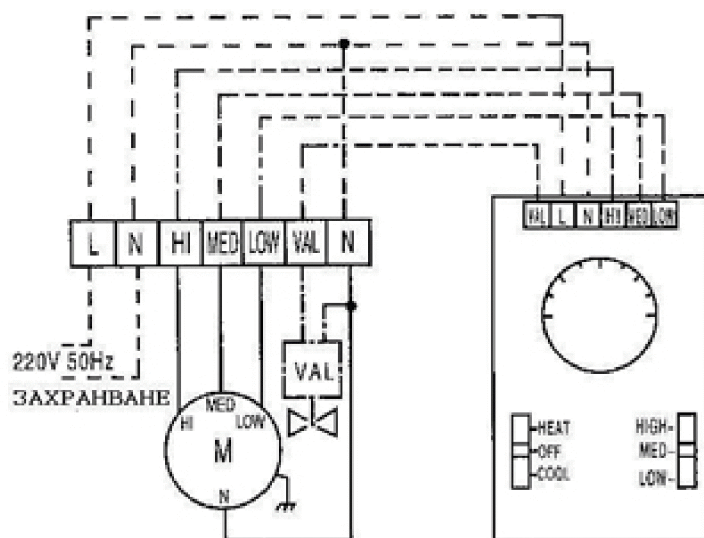

### Размери

Model	FP-3,4	FP-5,1	FP-6,8	FP-8,5	FP-10,2	FP-13,6	FP-17,0
L	847	997	1147	1297	1447	1597	1897
A	622	772	922	1072	1222	1372	1672

Конвекторите могат да се монтират и на стената - за целта имат фабрични отвори от задната страна:

# Монтаж – присъединителни размери на конвектора

Конвекторите серия FP се доставят фабрично сглобени за лев или десен монтаж.

Терморегулаторът може да бъде демонтиран от конвектора и монтиран на стената в помещението.

VAL	КЛАПАН	HI	ВИСОКА СКОРОСТ
M	ДВИГАТЕЛ	MED	СРЕДНА СКОРОСТ
L	ФАЗА	LOW	НИСКА СКОРОСТ
N	НУЛА		