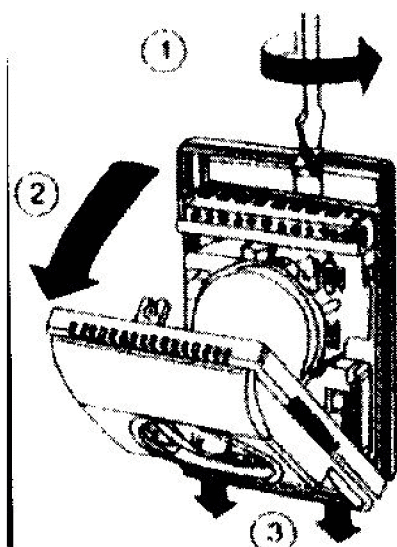

### Размери

Model	FP-3,4	FP-5,1	FP-6,8	FP-8,5	FP-10,2	FP-13,6	FP-17,0
L	847	997	1147	1297	1447	1597	1897
A	622	772	922	1072	1222	1372	1672

Конвекторите могат да се монтират и на стената - за целта имат фабрични отвори от задната страна:

# Монтаж – присъединителни размери на конвектора

Конвекторите серия FP се доставят фабрично сглобени за лев или десен монтаж.

Терморегулаторът може да бъде демонтиран от конвектора и монтиран на стената в помещението.