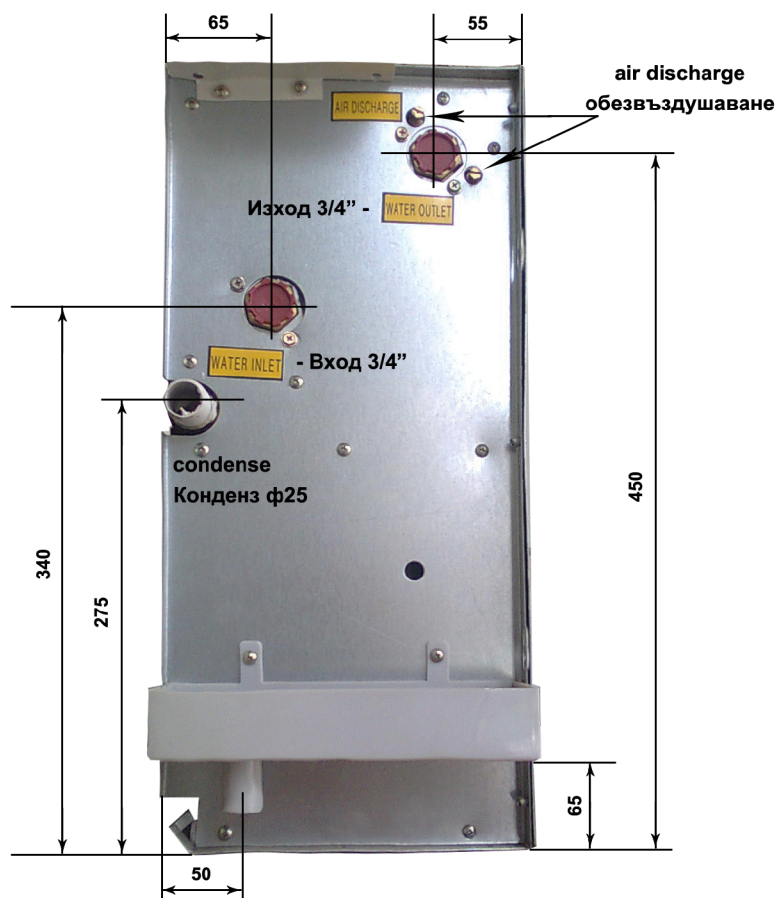

### Размери

Model	FP-3,4	FP-5,1	FP-6,8	FP-8,5	FP-10,2	FP-13,6	FP-17,0
L	847	997	1147	1297	1447	1597	1897
A	622	772	922	1072	1222	1372	1672

Конвекторите могат да се монтират и на стената - за целта имат фабрични отвори от задната страна:

# Монтаж – присъединителни размери на конвектора

Конвекторите серия FP се доставят фабрично сглобени за лев или десен монтаж.

Терморегулаторът може да бъде демонтиран от конвектора и монтиран на стената в помещението.